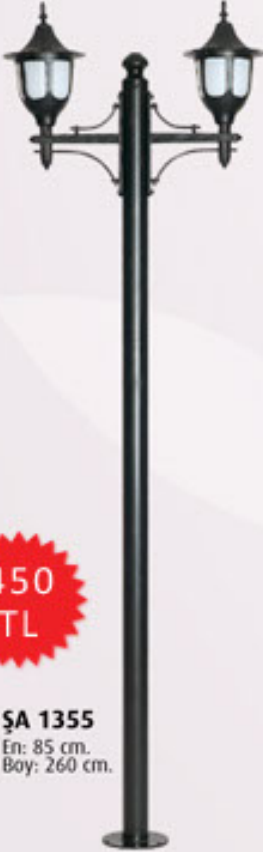

450
TL

ŞA 1355
En: 85 cm.
Boy: 260 cm.