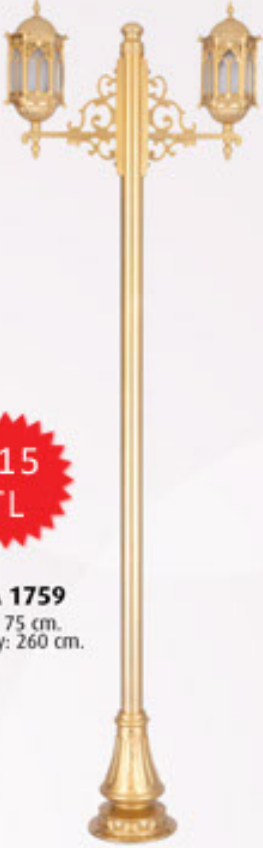

ALÜMİNYUM ALTIN YALDIZ BOYALI OSMANLI FENERLER

515
TL

ŞA 1759
En: 75 cm.
Boy: 260 cm.

Duy Tipi : E27
Arm. Camı : Polikarbon
Malzeme : Alü. Çelik Boru Döküm Dip
Boya : Elektrostatik

Shape/Style : E27
Arm. Glass : Polycarbon
Material : Alu. Stell Pipe Cast. Bottom
Paint : Electrostatice