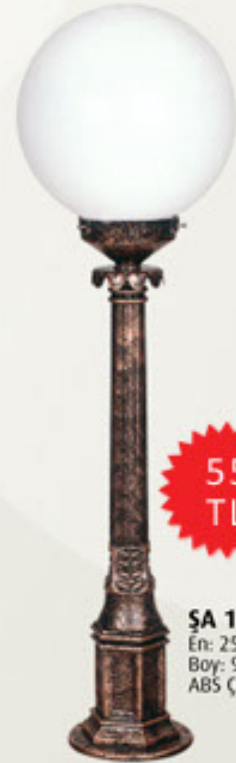

55  
TL

Duy Tipi : E27  
Arm. Camı : Polietilen  
Malzeme : ABS  
Shape/Style : E27  
Arm. Glass : Polietilen  
Material : ABS

**ŞA 1100**  
En: 25 cm.  
Boy: 95 cm.  
ABS Çim Direkli

55  
TL

181