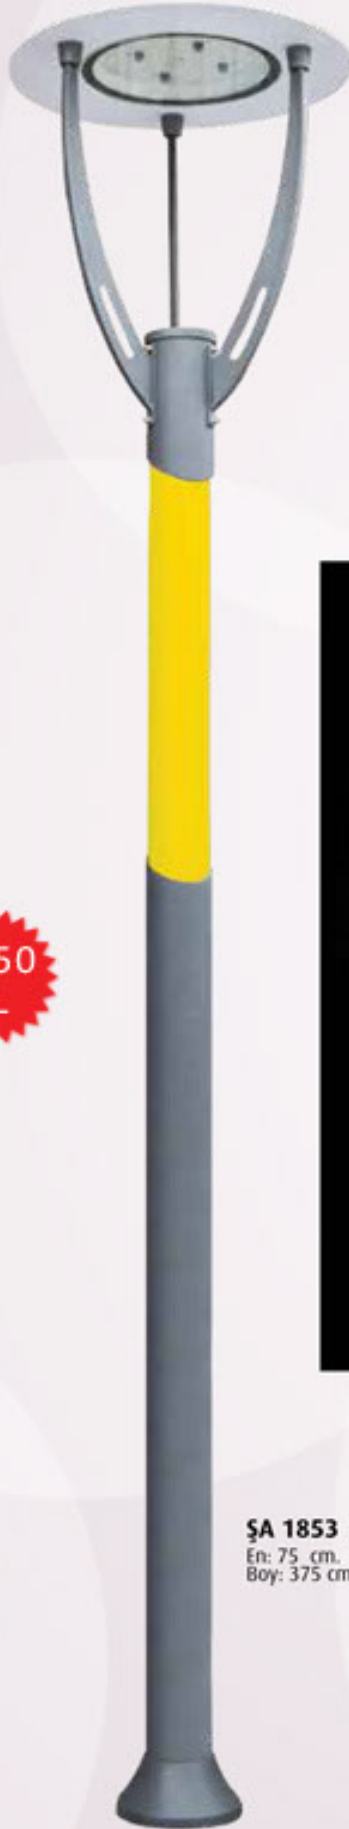

LED'Lİ ENDİREK AYDINLATMALAR

114

2950
TL