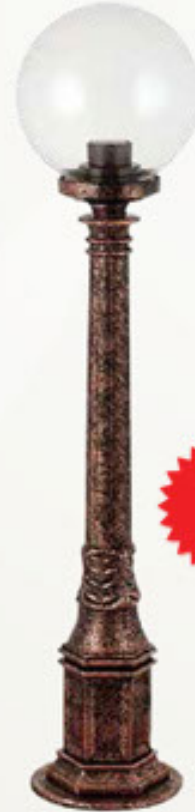

178

27  
TL

**ŞA 1113**  
En: 20 cm.  
Boy: 50 cm.

60  
TL

**ŞA 1114**  
En: 20 cm.  
Boy: 90 cm.  
Metal Çim Direkli

60  
TL

**ŞA 1115**  
En: 20 cm.  
Boy: 90 cm.  
ABS Çim Direkli