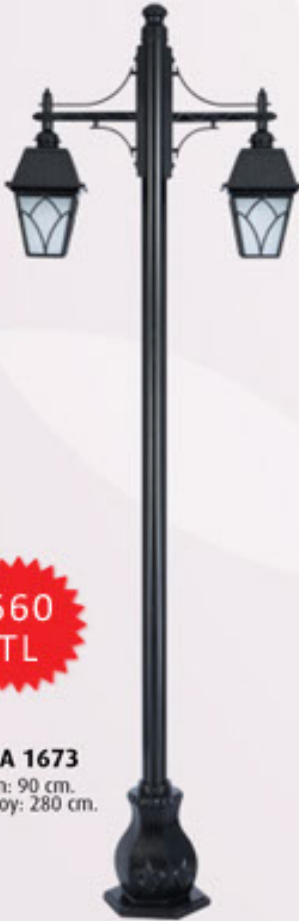

560
TL

ŞA 1673
En: 90 cm.
Boy: 280 cm.