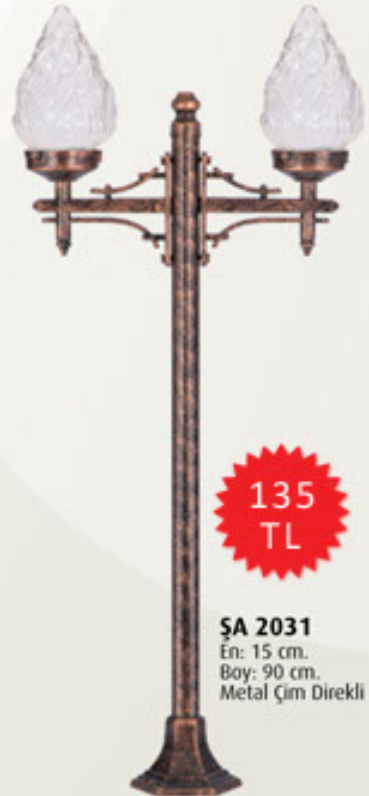

Shape/Style : E27  
Arm. Glass : Acrylic  
Material : ABS/ Aluminium

70  
TL

ŞA 856

En: 15 cm.  
Boy: 90 cm.  
ABS Çim Direkli

135  
TL

ŞA 2031

En: 15 cm.  
Boy: 90 cm.  
Metal Çim Direkli