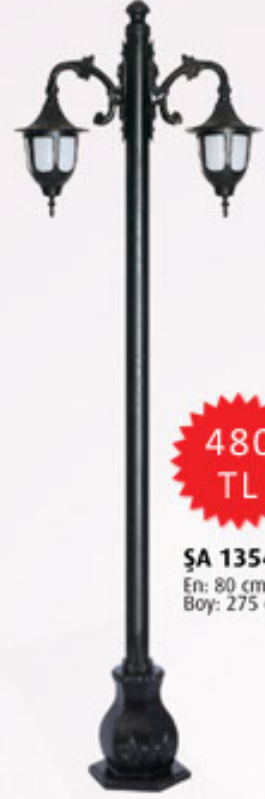

480
TL

ŞA 1354
En: 80 cm.
Boy: 275 cm.

Duy Tipi : E27
Arm. Camı : Polikarbon
Malzeme : Alü. Çelik Boru Döküm Dip
Boya : Elektrostatik

Shape/Style : E27
Arm. Glass : Polycarbon
Material : Alu. Stell Pipe Cast. Bottom
Paint : Electrostatice

78