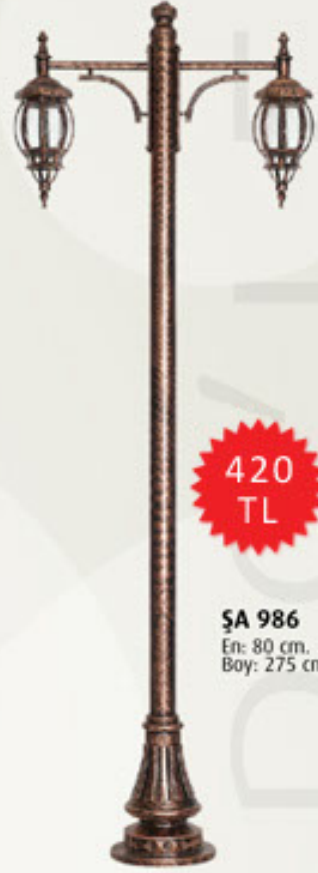

420
TL

ŞA 986
En: 80 cm.
Boy: 275 cm.