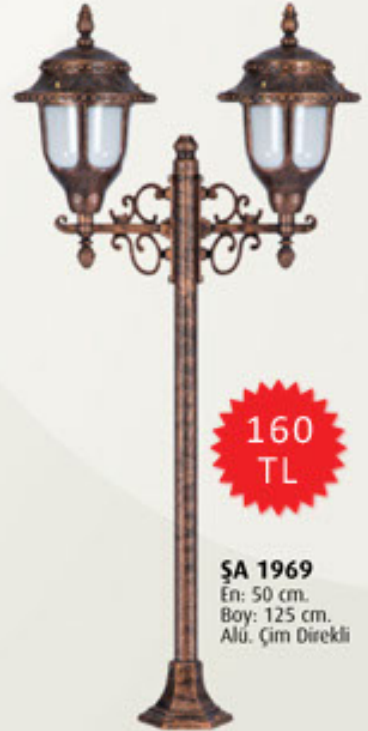

160
TL

ŞA 1969
En: 50 cm.
Boy: 125 cm.
Alü. Çim Direkli