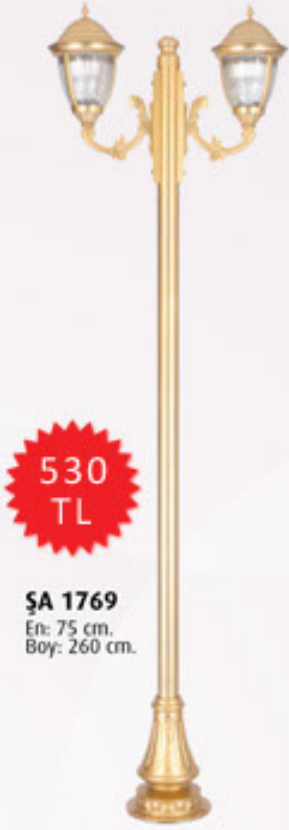

ALÜMİNYUM LENS CAMLI ALTIN YALDIZ BOYALI FENERLER

530
TL

ŞA 1769
En: 75 cm.
Boy: 260 cm.

Duy Tipi : E27
Arm. Camı : Polikarbon
Malzeme : Alü. Çelik Boru Döküm Dip
Boya : Elektrostatik

Shape/Style : E27
Arm. Glass : Polycarbon
Material : Alu. Stell Pipe Cast. Bottom
Paint : Electrostatice