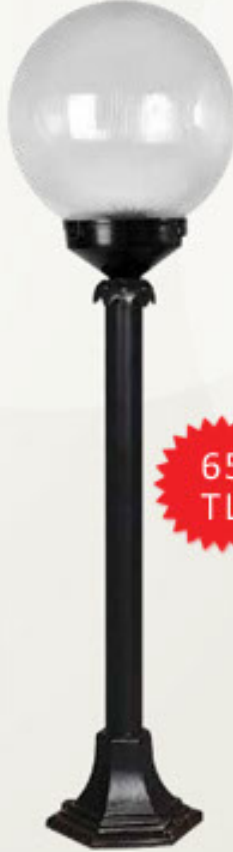

65
TL

ŞA 1119
En: 25 cm.
Boy: 90 cm.
Metal Çim Direkli

65
TL