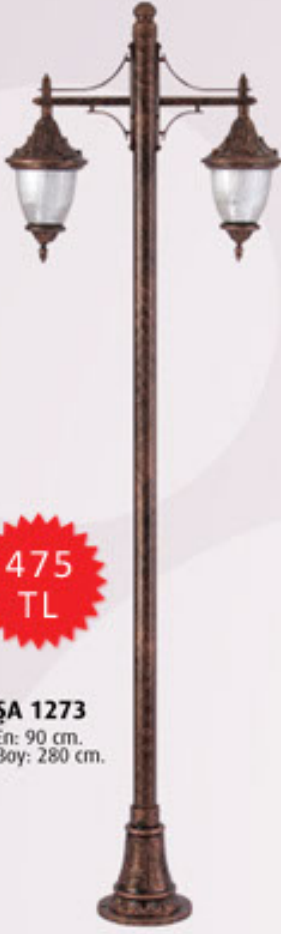

POLİKARBON PRİZMATİK CAMLI AYDINLATMA DİREKLERİ

475
TL

ŞA 1273
En: 90 cm.
Boy: 280 cm.